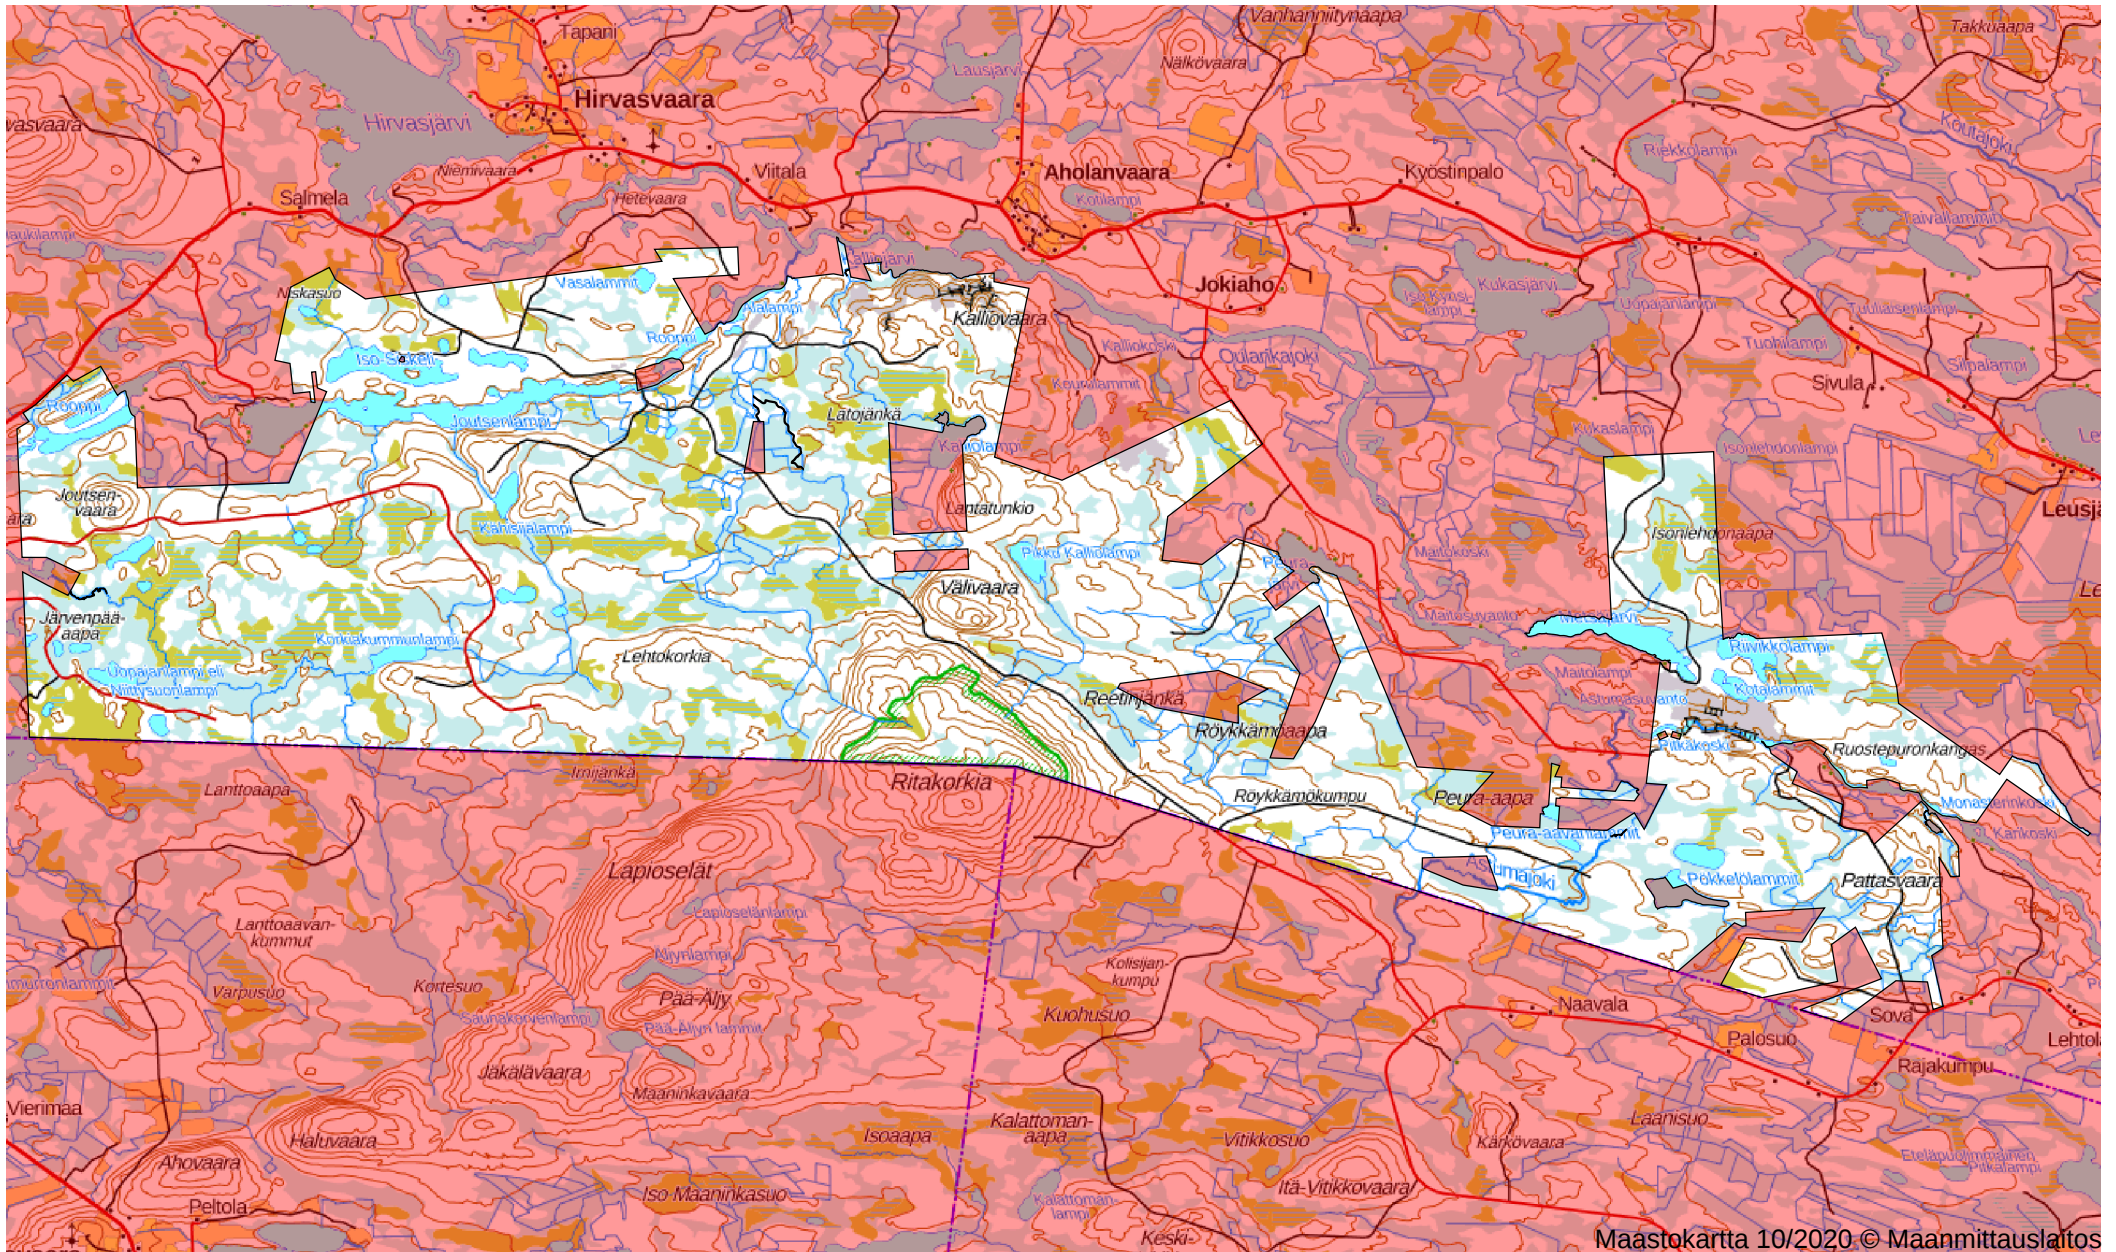

Oma riista

Sallan Yhteismetsä - 739M6864KR

Oulanka pienriista 2020 - tallennettu 5.10.2020 11:55

Maa 6464 ha, vesi 236 ha, yhteensä 6700 ha

Valtionmaa-alue 0 ha, yksityismaa-alue 6464 ha

Maastokartta 10/2020. © Maanmittauslaitos

0km 2.5km 5km 7.5km 10km